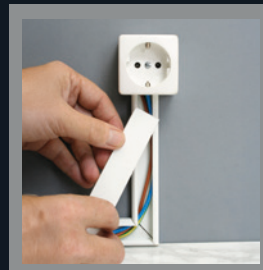

SUPER
BRZO
LIJEPLJENJE

STVRDNJAVAZA
20 MINUTA

ZA GLATKE
POVRŠINE

TANAK SLOJ –
NISKA POTROŠNJA