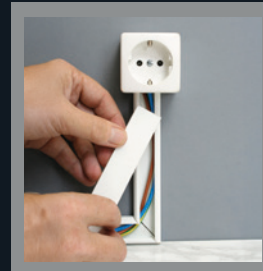

- Rendkívül gyors ragasztás nem porózus felületeken – terhelhető már 3 óra után
- Gyors kötés 20 perc alatt
- Kiváló tapadás fémhez, rozsdamentes acélhoz és más sima anyagokhoz

**СУПЕР
БЪРЗО
ЗАЛЕПВАНЕ:**

**ВТВЪРДЯВА СЕ ЗА
20 МИНУТИ**

**ЗА ГЛАДКИ
ПОВЪРХНОСТИ**

**ТЪНЪК ЛЕПИЛЕН
СЛОЙ – НИСЪК
РАЗХОД**

QUICK & STRONG

Здраво монтажно лепило за надеждно залепване на MDF рафтове, вътрешни врати и дървени декоративни лайстни – без допълнително фиксиране с винтове