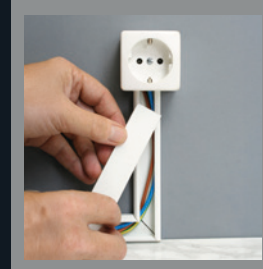

ΥΠΕΡ-ΓΡΗΓΟΡΗ
ΣΥΓΚΟΛΛΗΣΗ:

ΣΚΛΗΡΑΙΝΕΙ ΣΕ
20 ΛΕΠΤΑ

ΚΑΤΑΛΛΗΛΗ ΓΙΑ
ΛΕΙΕΣ ΕΠΙΦΑΝΕΙΣ

ΛΕΠΤΗ ΣΤΡΩΣΗ –
ΧΑΜΗΛΗ
ΚΑΤΑΝΑΛΩΣΗ