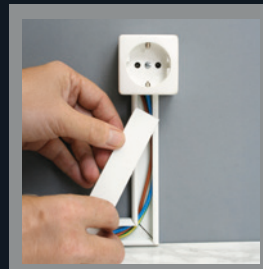

ZA GLATKE
POVRŠINE

TANAK SLOJ –
NISKA POTROŠNJA

QUICK & STRONG

Jako montažno ljepilo za pouzdano lijepljenje MDF polica, unutarnjih vratnih obloga i drvenih dekorativnih letvica – bez dodatnog pričvršćivanja vijcima