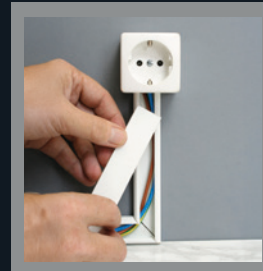

- Rendkívül gyors ragasztás nem porózus felületeken – terhelhető már 3 óra után
- Gyors kötés 20 perc alatt
- Kiváló tapadás fémhez, rozsdamentes acélhoz és más sima anyagokhoz

**SZUPERGYORS
RAGASZTÁS:**

**20 PERC ALATT
MEGKEMÉNYEDIK**

**SIMA
FELÜLETEKRE**

**VÉKONY RÉTEG –
KEVESEBB
ANYAGHASZNÁLAT**

QUICK & STRONG

Erős szerelőragasztó MDF polcok, beltéri ajtóburkolatok és fa dekorlécek megbízható ragasztásához – csavarozás nélkül