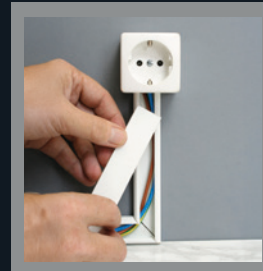

**СУПЕР
БРЗО
ЛЕПЕЊЕ:**

**СТВРДУВА ЗА 20
МИНУТИ**

**ЗА МАЗНИ
ПОВРШНИ**

**ТЕНКО СПОЈ –
НИСКА
ПОТРОШУВАЧКА**