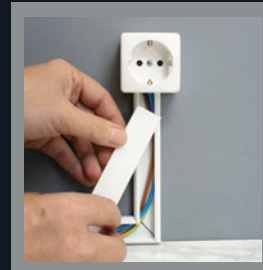

- Ekstremalnie szybkie klejenie powierzchni nieporowatych — obciążalny już po 3 godzinach
- Szybkie utwardzanie w ciągu 20 minut
- Doskonała przyczepność do metalu, stali nierdzewnej i innych gładkich materiałów

**SUPER
SZYBKE
KLEJENIE:**

**UTWARDZA SIĘ W
20 MINUT**

**DO GŁADKICH
POWIERZCHNI**

**CIENKA WARSTWA
— NISKIE ZUŻYCIE**

QUICK & STRONG

Mocny klej montażowy do niezawodnego klejenia półek MDF, paneli drzwi wewnętrznych i drewnianych listew dekoracyjnych — bez dodatkowego mocowania śrubami