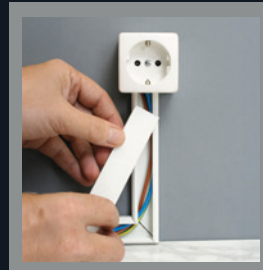

**LIPIRE
SUPER
RAPIDĂ:**

**SE ÎNTĂREȘTE ÎN
20 DE MINUTE**

**PENTRU
SUPRAFETE
NETEDE**

**STRAT SUBȚIRE –
CONSUM REDUS**