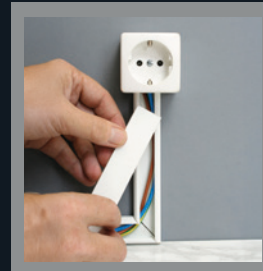

**SUPER
BRZO
LEPLJENJE:**

**OČVRŠNE ZA 20
MINUTA**

**ZA GLATKE
POVRŠINE**

**TANAK SLOJ –
MALA POTROŠNJA**

QUICK & STRONG

Jak montažni lepak za pouzdano lepljenje MDF polica, unutrašnjih vratnih obloga i drvenih dekorativnih lajsni – bez dodatnog učvršćivanja šrafovima