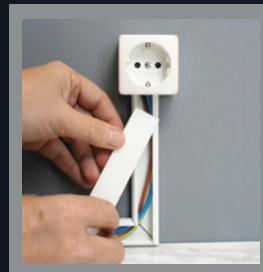

SUPER
HITRO
LEPLJENJE

UTRDI V
20 MINUTAH

TANEK SLOJ -
NIZKA PORABA

ZA GLADKE
POVRŠINE

QUICK & STRONG

Močno montažno lepilo za zanesljivo lepljenje MDF polic, notranjih vratnih oblog in lesenih okrasnih letvic – brez dodatnega pritrjevanja z vijaki